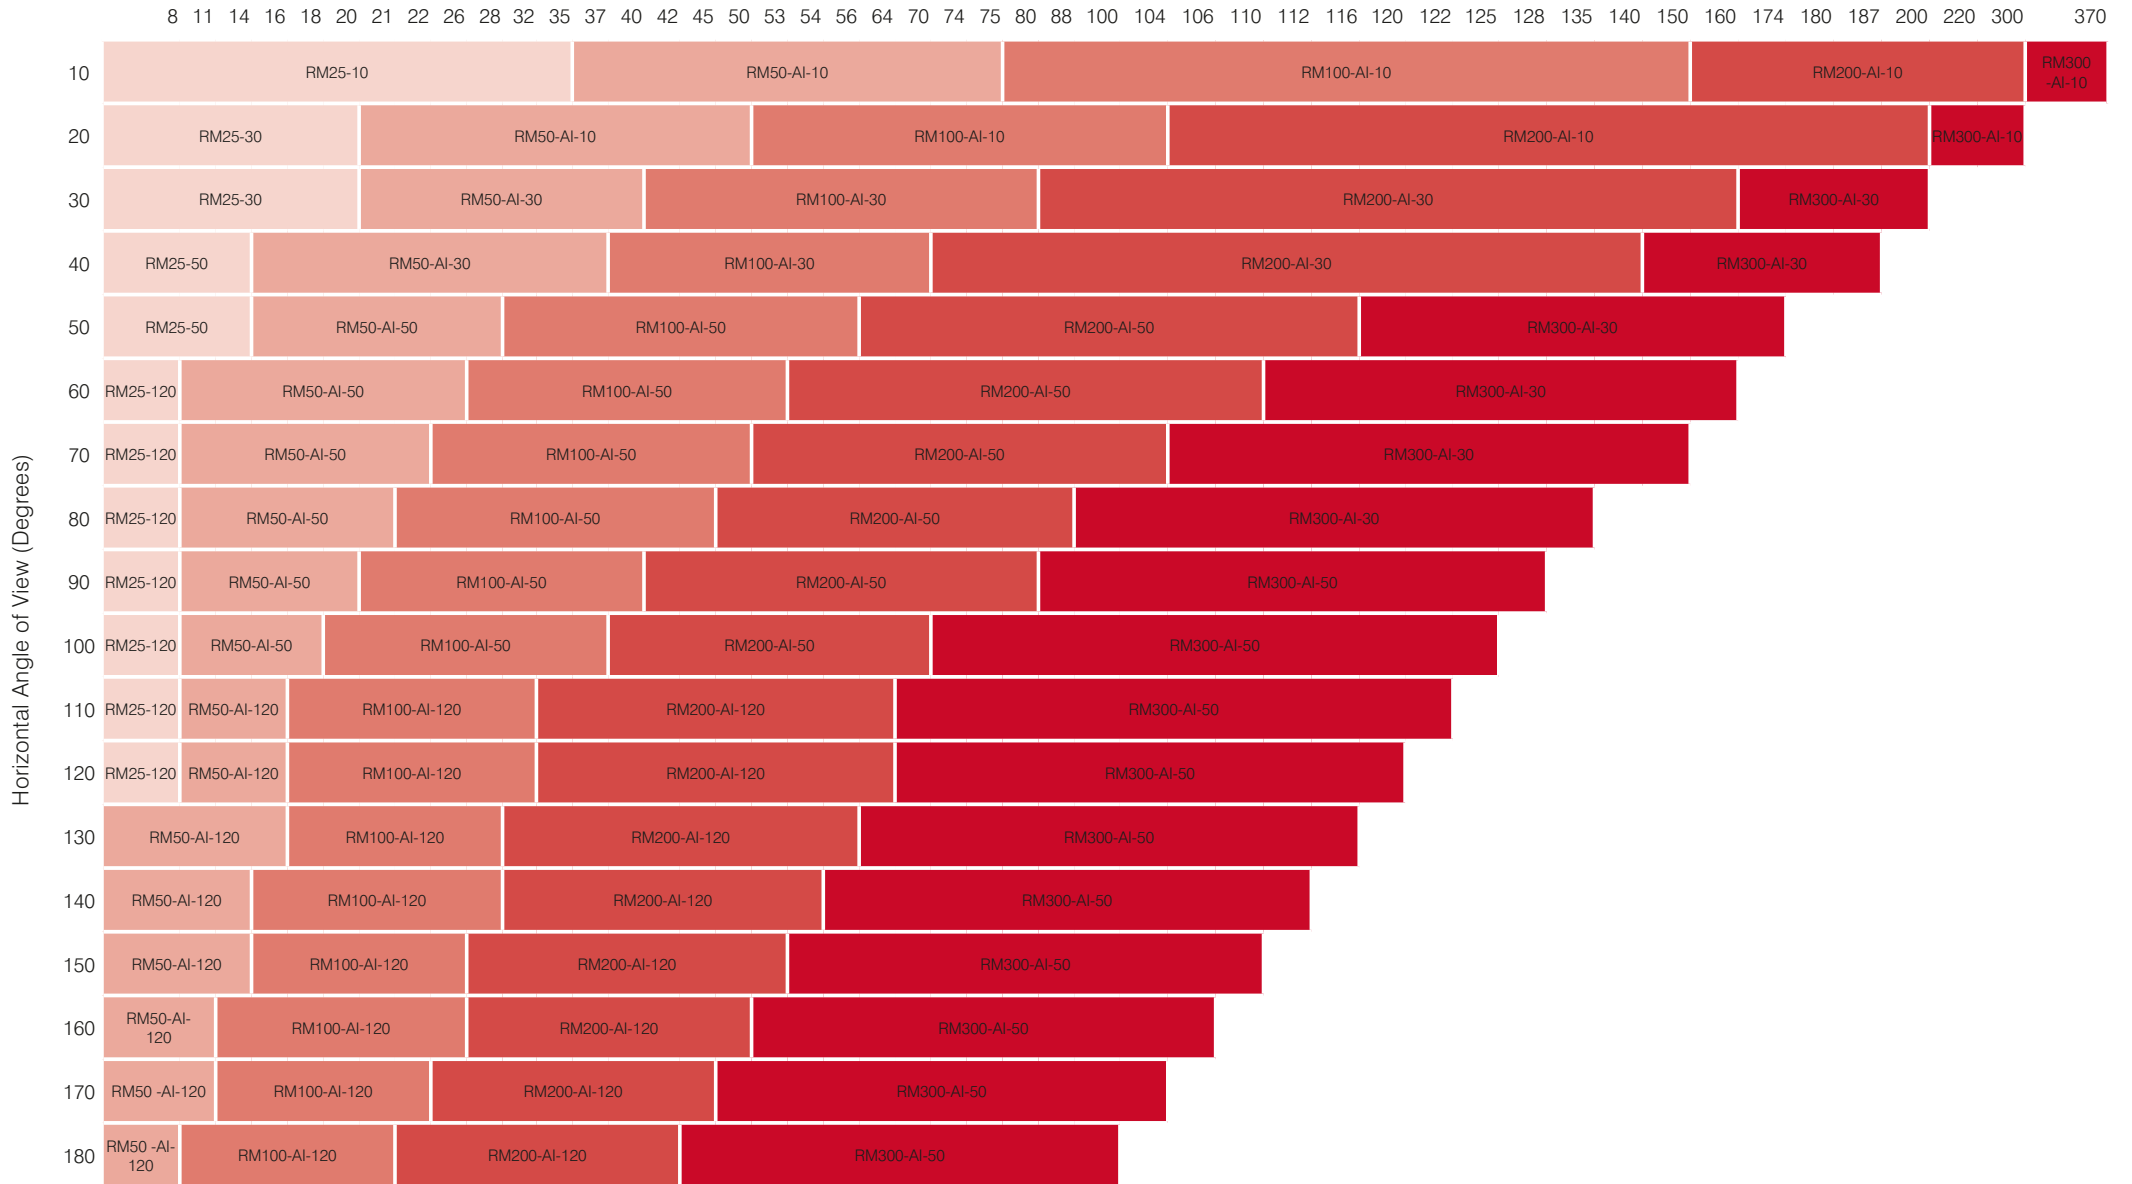

VARIO1 DISTANCE CHART

covers every angle

White-Light Single Panel

Horizontal Angle of View (Degrees)

	Maximum Distance (Metres) (Not shown to scale)														
	20	30	35	40	45	50	55	60	70	80	90	100	130	150	
10	VAR-w2-1 10 x 10°						VAR-w4-1 10 x 10°					VAR-w8-1 10 x 10°			
20	VAR-w2-1 35 x 10°			VAR-w4-1 35 x 10°			VAR-w8-1 35 x 10°								
35	VAR-w2-1 35 x 10°			VAR-w4-1 35 x 10°			VAR-w8-1 35 x 10°								
40	VAR-w2-1 60 x 25°	VAR-w4-1 60 x 25°	VAR-w8-1 60 x 25°												
50	VAR-w2-1 60 x 25°	VAR-w4-1 60 x 25°	VAR-w8-1 60 x 25°												
60	VAR-w2-1 60 x 25°	VAR-w4-1 60 x 25°	VAR-w8-1 60 x 25°												

White-Light Adaptive Illumination™

Horizontal Angle of View (Degrees)

	Maximum Distance (Metres) (Not shown to scale)																						
	15	20	26	30	35	42	45	52	55	65	80	83	90	95	112	139	150	170	210	260			
10	VAR-w2-2 10 x 10°												VAR-w4-2 10 x 10°			VAR-w4-3 10 x 10°	VAR-w8-2 10 x 10°	VAR-w8-3 10 x 10°					
20	VAR-w2-2 35 x 10°								VAR-w4-2 35 x 10°		VAR-w4-3 35 x 10°		VAR-w8-2 35 x 10°	VAR-w8-3 35 x 10°									
30	VAR-w2-2 35 x 10°								VAR-w4-2 35 x 10°		VAR-w4-3 35 x 10°		VAR-w8-2 35 x 10°	VAR-w8-3 35 x 10°									
35	VAR-w2-2 35 x 10°								VAR-w4-2 35 x 10°		VAR-w4-3 35 x 10°		VAR-w8-2 35 x 10°	VAR-w8-3 35 x 10°									
50	VAR-w2-2 60 x 25°				VAR-w4-2 60 x 25°				VAR-w4-3 60 x 25°	VAR-w8-2 60 x 25°	VAR-w8-3 60 x 25°												
60	VAR-w2-2 60 x 25°				VAR-w4-2 60 x 25°				VAR-w4-3 60 x 25°	VAR-w8-2 60 x 25°	VAR-w8-3 60 x 25°												
70	VAR-w2-2 80 x 30°		VAR-w4-2 80 x 30°		VAR-w4-4 80 x 30°	VAR-w8-2 80 x 30°	VAR-w8-3 80 x 30°																
80	VAR-w2-2 80 x 30°		VAR-w4-2 80 x 30°		VAR-w4-4 80 x 30°	VAR-w8-2 80 x 30°	VAR-w8-3 80 x 30°																
90	VAR-w2-2 120 x 50°	VAR-w4-2 120 x 50°	VAR-w4-3 120 x 50°	VAR-w8-2 120 x 50°	VAR-w8-3 120 x 50°																		
100	VAR-w2-2 120 x 50°	VAR-w4-2 120 x 50°	VAR-w4-3 120 x 50°	VAR-w8-2 120 x 50°	VAR-w8-3 120 x 50°																		
110	VAR-w2-2 120 x 50°	VAR-w4-2 120 x 50°	VAR-w4-3 120 x 50°	VAR-w8-2 120 x 50°	VAR-w8-3 120 x 50°																		
120	VAR-w2-2 120 x 50°	VAR-w4-2 120 x 50°	VAR-w4-3 120 x 50°	VAR-w8-2 120 x 50°	VAR-w8-3 120 x 50°																		

rayMAX Infra-Red Distance Chart

Maximum Distance (Metres) (Not shown to scale)